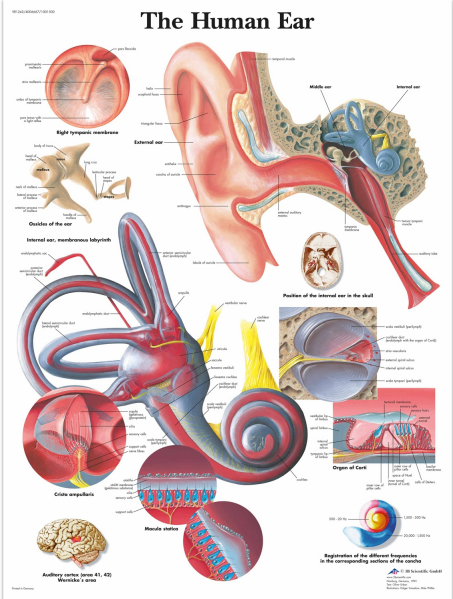

Pancarte murale plastifiée Human Ear - 50 x 67 cm

Art: 9517081

Informations sur le produit