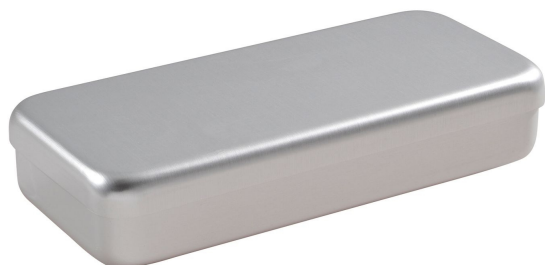

# Boite à instrument inox - mat - 32 x 15 x 6 cm

Art: 1013200

Informations sur le produit