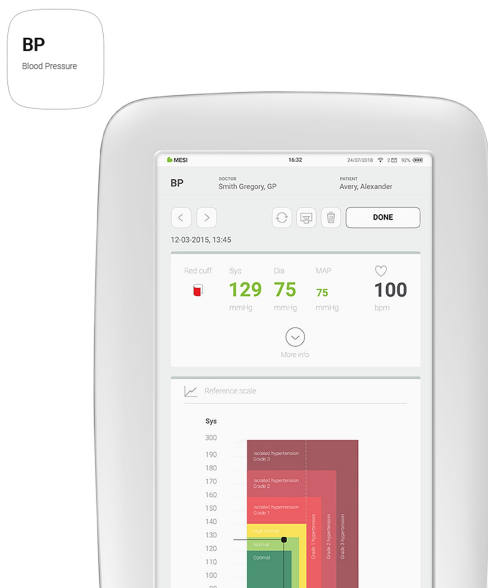

# Mesi app tension artérielle

Art: 9139340 | Marque: MESI

## Informations sur le produit

Application MESI pour la mesure de la pression artérielle, **NÉCESSAIRE** lors de l'achat de :

- L'EXTENSION MESI BP (art. 9127340 Tension Artérielle / Blood Pressure).
- L'EXTENSION MESI ABI (art. 9135340 Index Brachial Cheville / Ankle Brachial Index)
- L'EXTENSION MESI TBI avec brassards (art. 9128340 - Index Brachial Orteil / Toe Brachial Index).