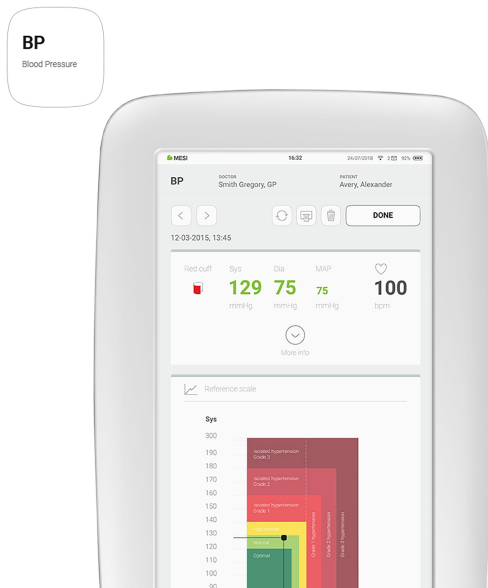

Mesi app tension artérielle

Art: 9139340 | Marque: MESI

Informations sur le produit

Application MESI pour la mesure de la pression artérielle, **NÉCESSAIRE** lors de l'achat de :

- L'EXTENSION MESI BP (art. 9127340 Tension Artérielle / Blood Pressure).
- L'EXTENSION MESI ABI (art. 9135340 Index Brachial Cheville / Ankle Brachial Index)
- L'EXTENSION MESI TBI avec brassards (art. 9128340 - Index Brachial Orteil / Toe Brachial Index).