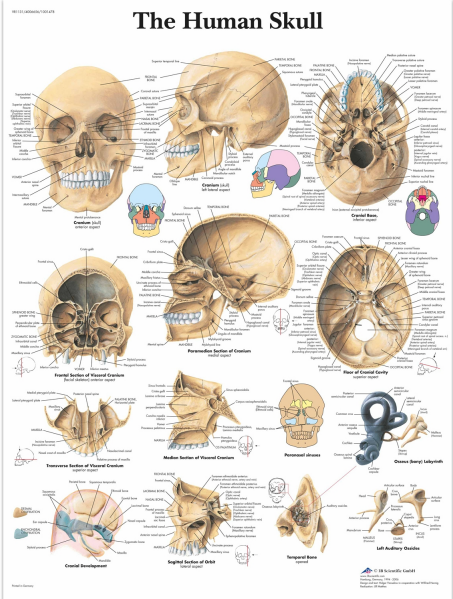

Pancarte murale plastifiée The Human Skull - 50 x 67 cm 

67 cm

Art: 9537081

Informations sur le produit