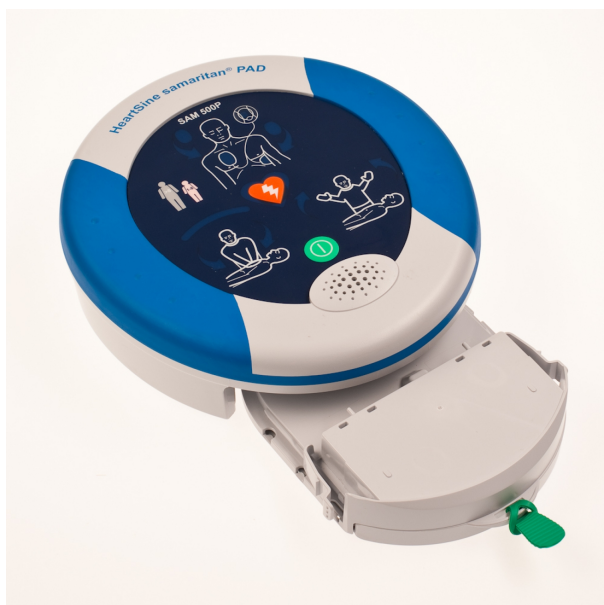

DAE Batterie + électrodes Heartsine 350P/500P -

adultes

Art: 9127741 | Marque: [HEARTSINE](#)

Informations sur le produit