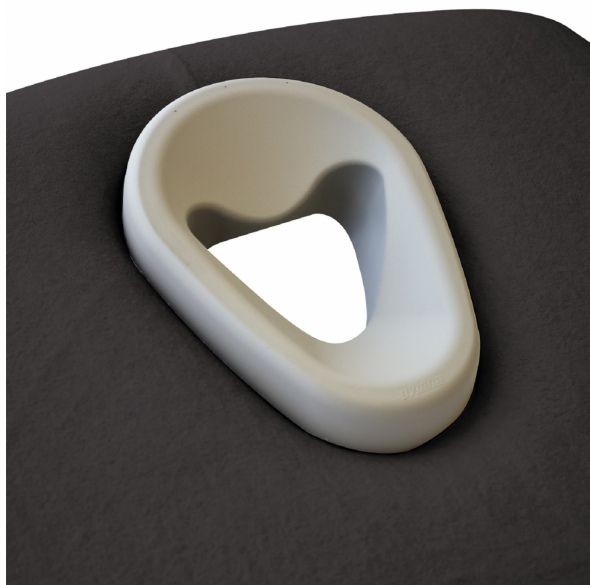

# Housse éponge table - ouverture visage Ergomax -

## Anthracit

Art: 195514

### Informations sur le produit

Housse en tissu éponge de haute qualité, spécialement pour les tables de massé de la série gymna.PRO.