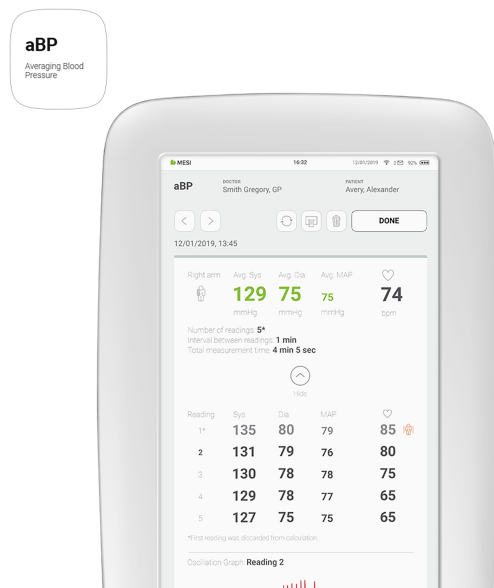

MESI appli tension artérielle moyenne

Art: 9136340 | Marque: MESI

Informations sur le produit

MESI app, extension logicielle qui permet de régler un nombre x de mesures en une demi-heure afin d'effectuer **une mesure moyenne de la pression artérielle plus fiable**.

POUR LES MODULES D'EXTENSION MESI SUIVANTS

- BP (Blood Pressure / Pression Sanguine - art. 9127340) .
- ABI (Ankle Brachial Index / Index Cheville Bras - art. 9135340).
- TBI avec brassards (Toe Brachial Index - Index Orteil Bras - art. 9128340).

xtension logicielle du module de pression artérielle (BP) MESI qui permet de définir un nombre x de mesures dans la demi-heure afin d'obtenir **une mesure moyenne de la pression artérielle plus fiable**.