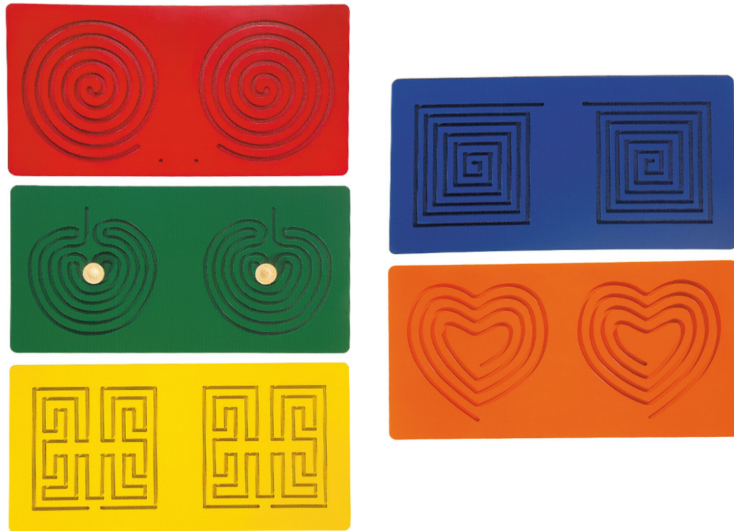

Tableaux tandems

Art: 574060 | Marque: BELEDUC

Informations sur le produit

JEU ÉDUCATIF : PLANCHES TANDEM

- encourage les compétences de base en matière **de lecture et d'écriture** en entraînant la coordination œil-main, la motricité fine et la capacité de concentration en utilisant les deux mains pour faire le même mouvement en même temps.
- peut être tenu avec un ou plusieurs doigts.
- jouet éducatif pour les enfants à partir de 4 ans, les personnes souffrant d'un handicap physique et les personnes âgées.
- nombre de joueurs : 1 - 5 joueur.
- le contenu :
 1. boîte en bois robuste dans laquelle le motif peut être placé + couvercle coulissant
 2. 5 planches tandem avec des niveaux de difficulté progressifs : spirale rouge < pomme verte < cœur orange < labyrinthe bleu < labyrinthe à méandres jaune.
 3. 10 boutons : pour que chaque tableau puisse être utilisé simultanément.
- dimensions de la boîte : 540 × 360 × 110 mm.