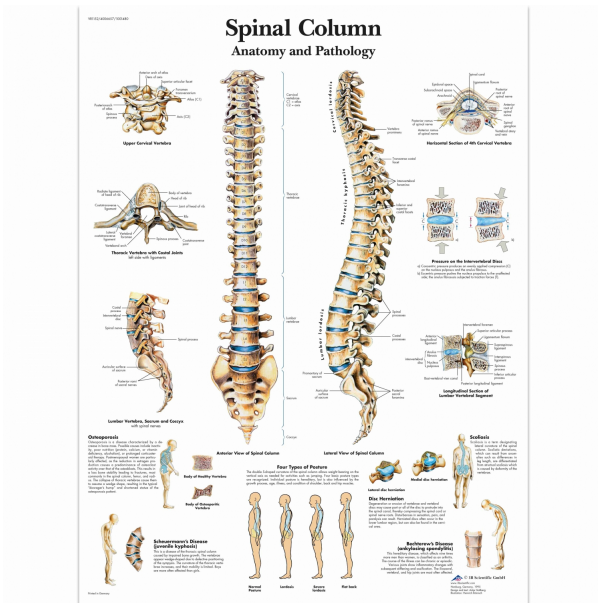

Pancarte murale plastifiée Spinal Column - 50 x 67

cm

Art: 9514081

Informations sur le produit