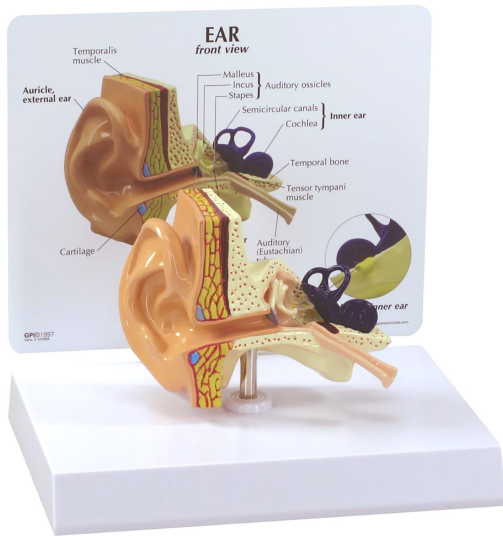

Oormodel op statief 1-1

Art: 9193081

Productinformatie