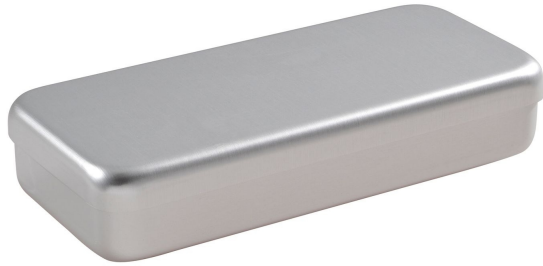

Instrumentendoos inox - mat - 32 x 15 x 6 cm

Art: 1013200

Productinformatie