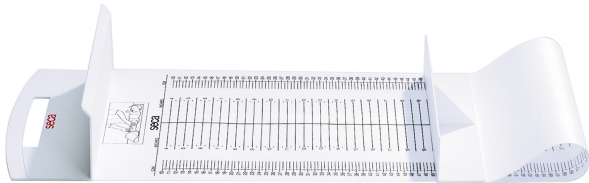

Seca 210 babymeetmat - 10-99 cm

Art: 9766245 | Merk: [SECA](#)

Productinformatie

Mobiele meetmat voor baby's en peuters.

SPECIFIEKE KENMERKEN

- Het robuuste oppervlak is makkelijk te onderhouden en kan met alle soorten desinfectant schoongemaakt worden
- Makkelijk op te bergen doordat de meetmat kan opgerold worden
- Meetbereik: 10 - 99 cm
- Schaalverdeling: 5 mm
- Kan aan de muur bevestigd worden
- Met hoofdsteun en beweegbare voetsteun voor extra gebruiksgemak

INHOUD

- Verpakt per stuk