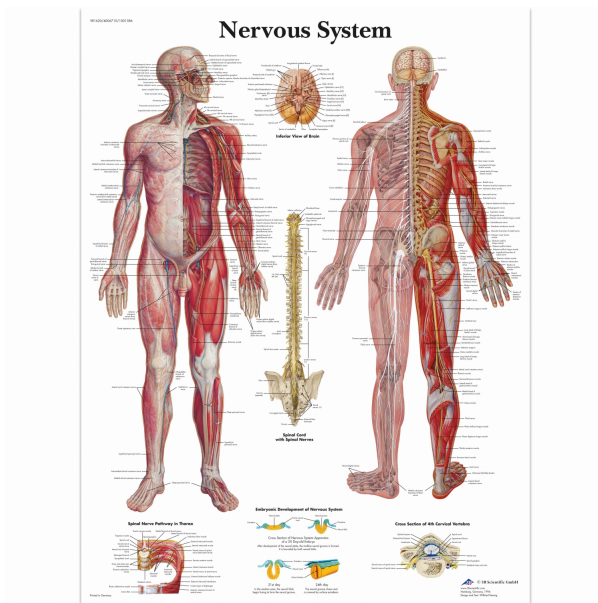

Wandplaat geplastificeerd Nervous System - 50 x

67 cm

Art: 9504081

Productinformatie