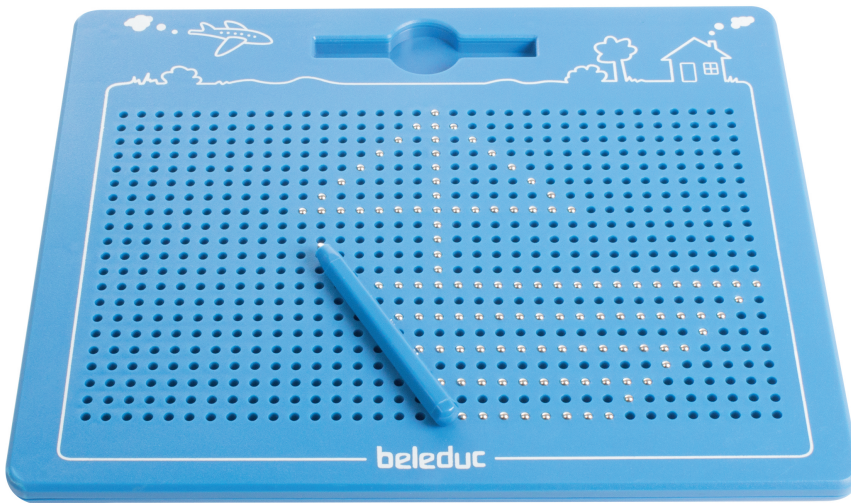

Magnetisch tekenbord

Art: 574030 | Merk: BELEDUC

Productinformatie

EDUCATIEF SPEL: MAGNETISCH TEKENBORD

Leren om een pen innovatief vast te houden.

- met metalen balletjes en een magnetische pen coole plaatjes maken.
- de afbeeldingen kunnen steeds weer eenvoudig worden verwijderd.
- somatische-, artistieke- en wiskundige educatie.
- educatief speelgoed voor kinderen vanaf 3 jaar, NIET voor jongere kinderen.
- aantal spelers: vanaf 1 speler.
- aantal stukken: 2.
- afmetingen tekenbord: 315 × 255 × 18 mm.