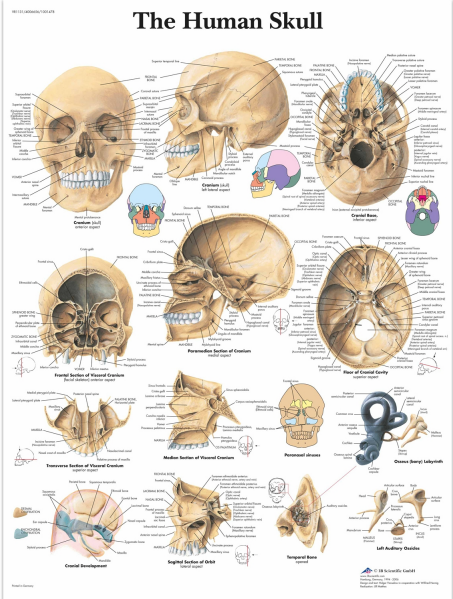

Wandplaat geplastificeerd **The Human Skull - 50 x 67 cm** 

67 cm

Art: 9537081

Productinformatie