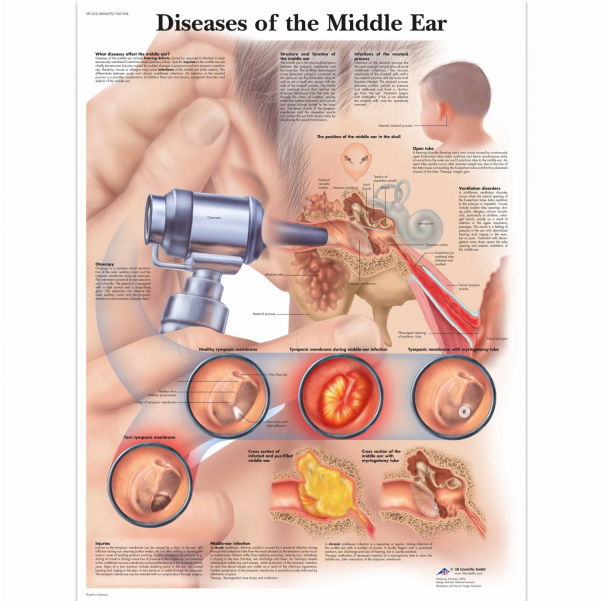

# Wandplaat geplastificeerd Diseases of the Middle

## Ear - 50 x 67 cm

Art: 9543081