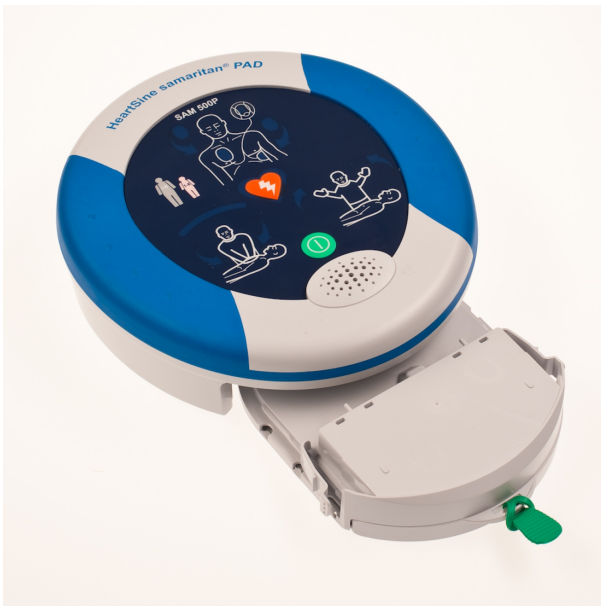

# AED batterij + elektrodes v. Heartsine 350P/500P -

## volwassenen

Art: 9127741 | Merk: [HEARTSINE](#)