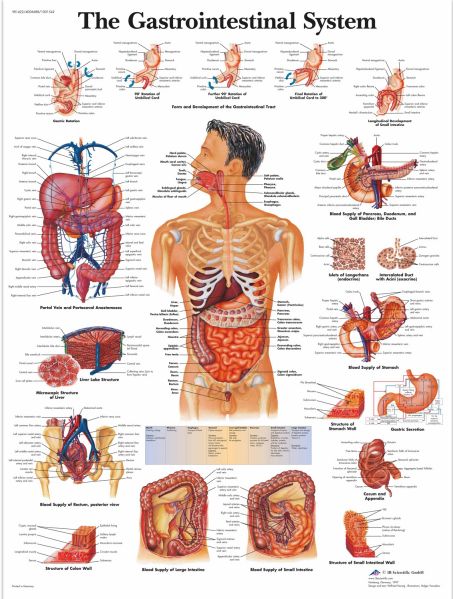

Wandplaat geplastificeerd The Gastrointestinal

System - 50 x 67 cm

Art: 9515081

Productinformatie