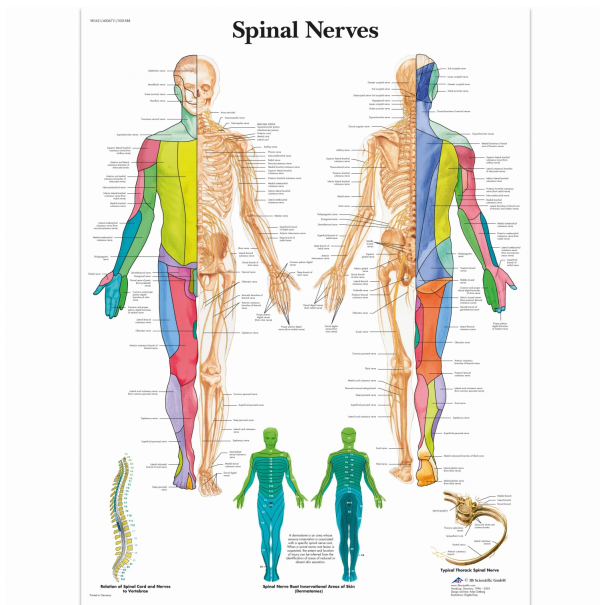

Wandplaat geplastificeerd Spinal Nerves - 50 x 67

cm

Art: 9534081

Productinformatie