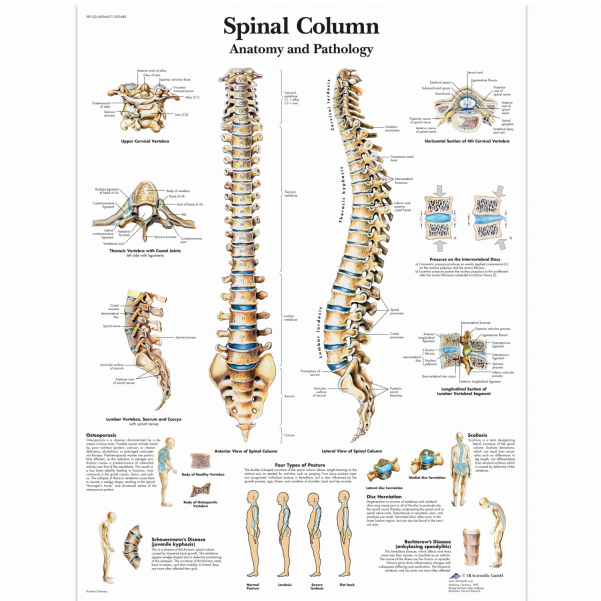

Wandplaat geplastificeerd Spinal Column - 50 x 67

cm

Art: 9514081

Productinformatie