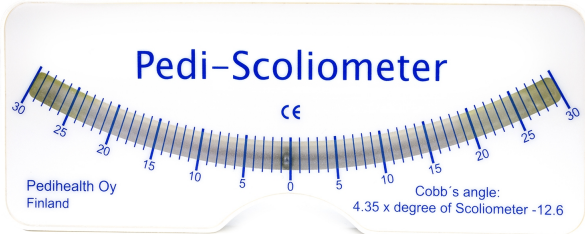

Pedi Scoliometer

Art: 9059323

Productinformatie